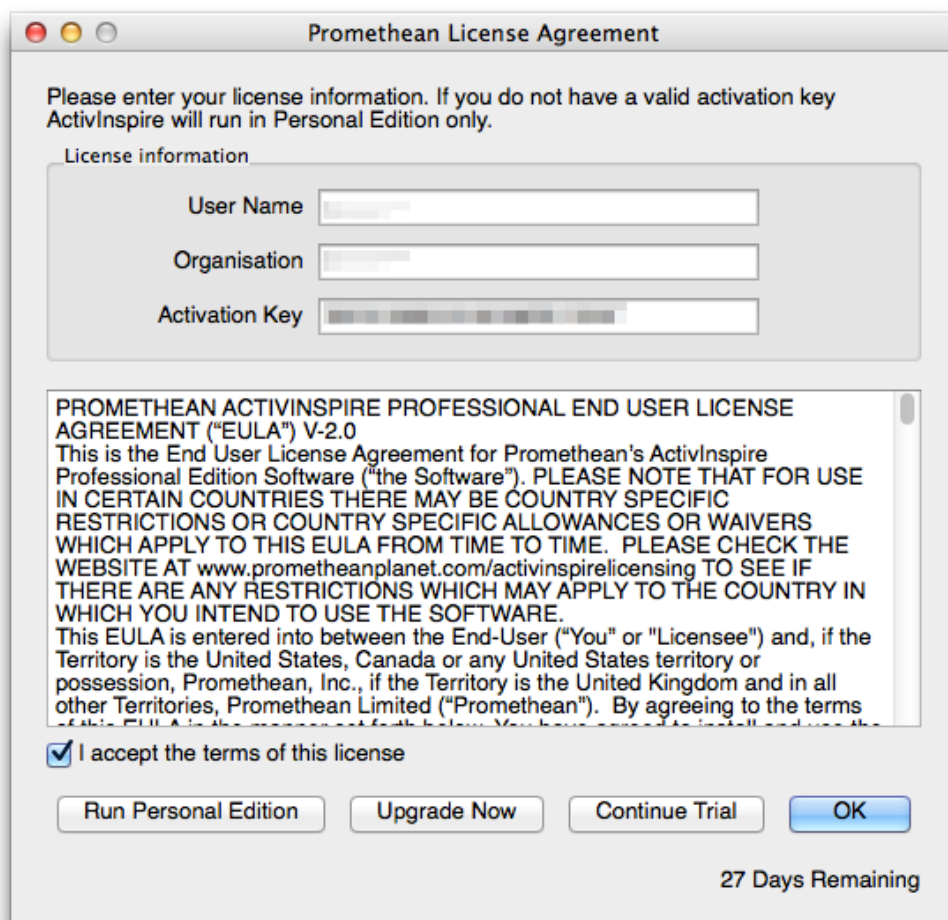

Выйдите из ActivInspire и перезапустите его, чтобы начать использовать ActivInspire Professional Edition.