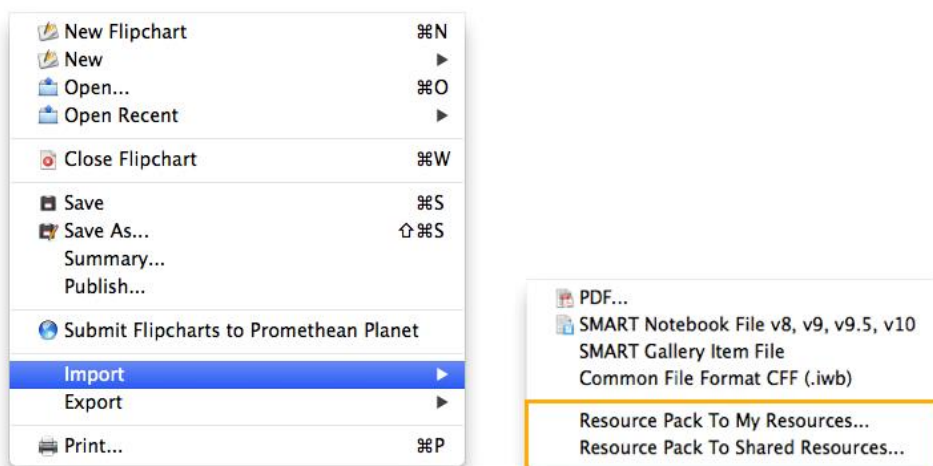

продолжения. При первом запуске ПО вам необходимо будет указать, с какой программой вы знакомы больше всего: ActivStudio, ActivPrimary или Microsoft Office (например, PowerPoint).

Пакет ресурсов

После загрузки откройте в ActivInspire меню **Файл** и выберите пункт **Импорт**. Можно выбрать, куда импортировать файл: **Мои ресурсы** или **Общие ресурсы**.