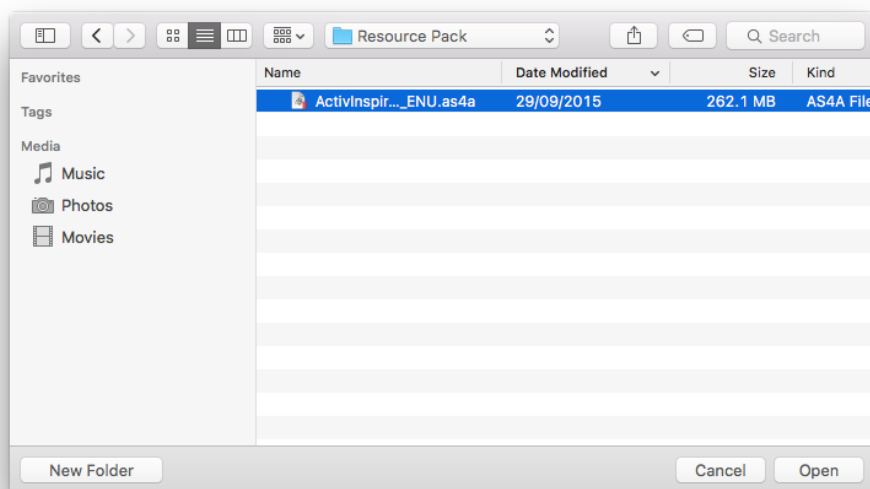

Найдите пакет ресурсов, выберите его и нажмите кнопку **Открыть**.