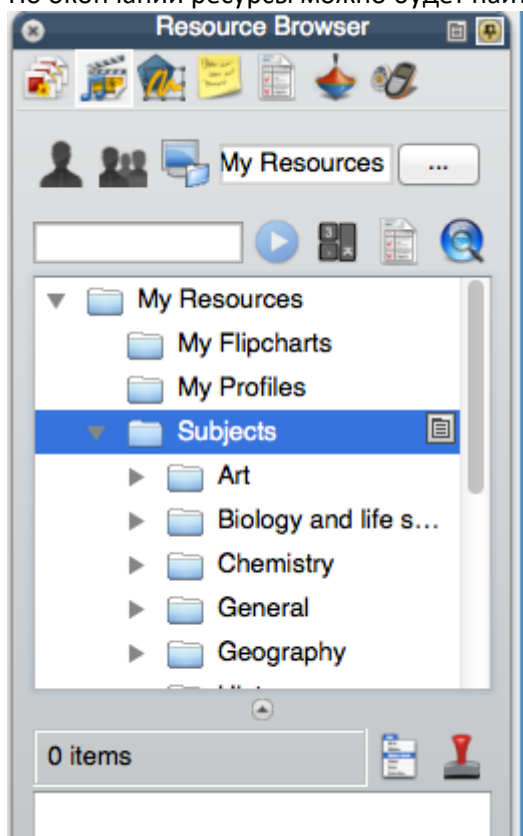

По окончании ресурсы можно будет найти в **Обзревателе ресурсов** в папке **Предметы**.

Ключ активации ActivInspire

Ключ активации ActivInspire находится в следующих местах: