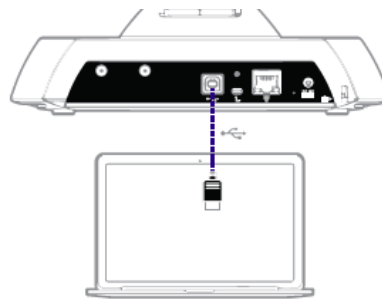

# Как работает Icon Flex

Lifesize Icon Flex подключается к ПК через USB разъем

1. Подключите USB кабель к компьютеру. Компьютер распознает Lifesize Icon Flex как видео и аудио устройство для ваших коммуникационных приложений
2. Подключите компьютер к телевизору через HDMI порт (опционально) для более качественного просмотра
3. Для управления камерой используйте интерфейс Lifesize Phone 2 или новый пульт Lifesize

# Новый пульт управления от Lifesize

Добавлена возможность регулировки звука и управления камерой

- Кнопка Панорамирования /Поворота/Центровки
- Увеличение и Уменьшение громкости
- Кнопка приближения и удаления
- Включение/Выключение микрофона