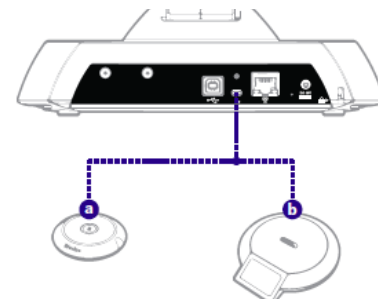

# Как работает Icon Flex

Lifesize Icon Flex подключается к ПК через USB разъем

1. Подключите USB кабель к компьютеру. Компьютер распознает Lifesize Icon Flex как видео и аудио устройство для ваших коммуникационных приложений
2. Подключите компьютер к телевизору через HDMI порт (опционально) для более качественного просмотра
3. Для управления камерой используйте интерфейс Lifesize Phone 2 или новый пульт Lifesize

# Новый пульт управления от Lifesize

Добавлена возможность регулировки звука и управления камерой

- Кнопка Панорамирования /Поворота/Центровки
- Увеличение и Уменьшение громкости
- Кнопка приближения и удаления
- Включение/Выключение микрофона